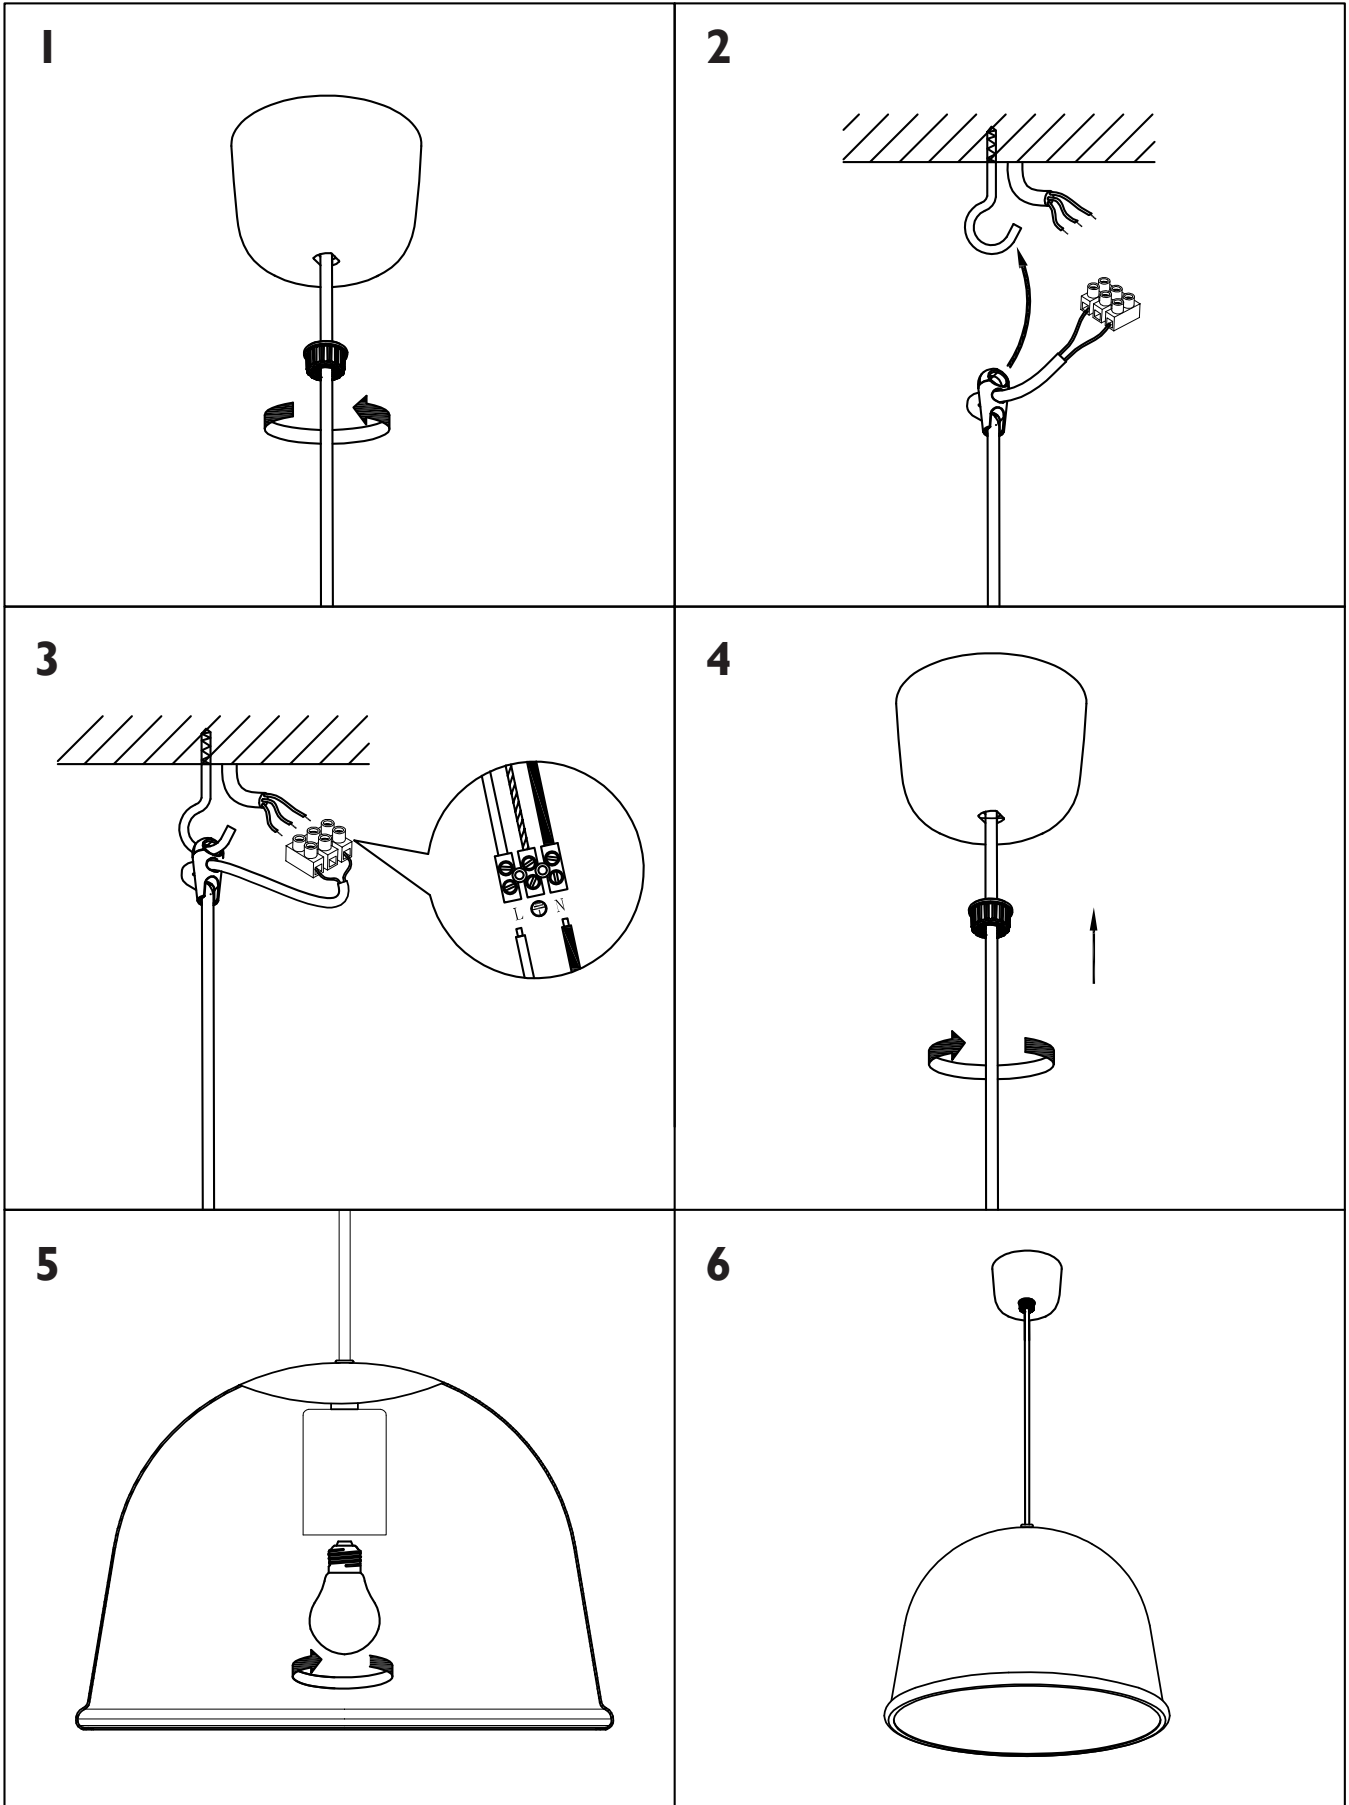

# LOCAL ASSEMBLY INSTRUCTIONS

**normann**

**C O P E N H A G E N**

Normann Copenhagen · Østerbrogade 70  
2100 Copenhagen Ø · Denmark · Tlf. +45 35 55 44 59  
normann-copenhagen.com · normann@normann-copenhagen.com