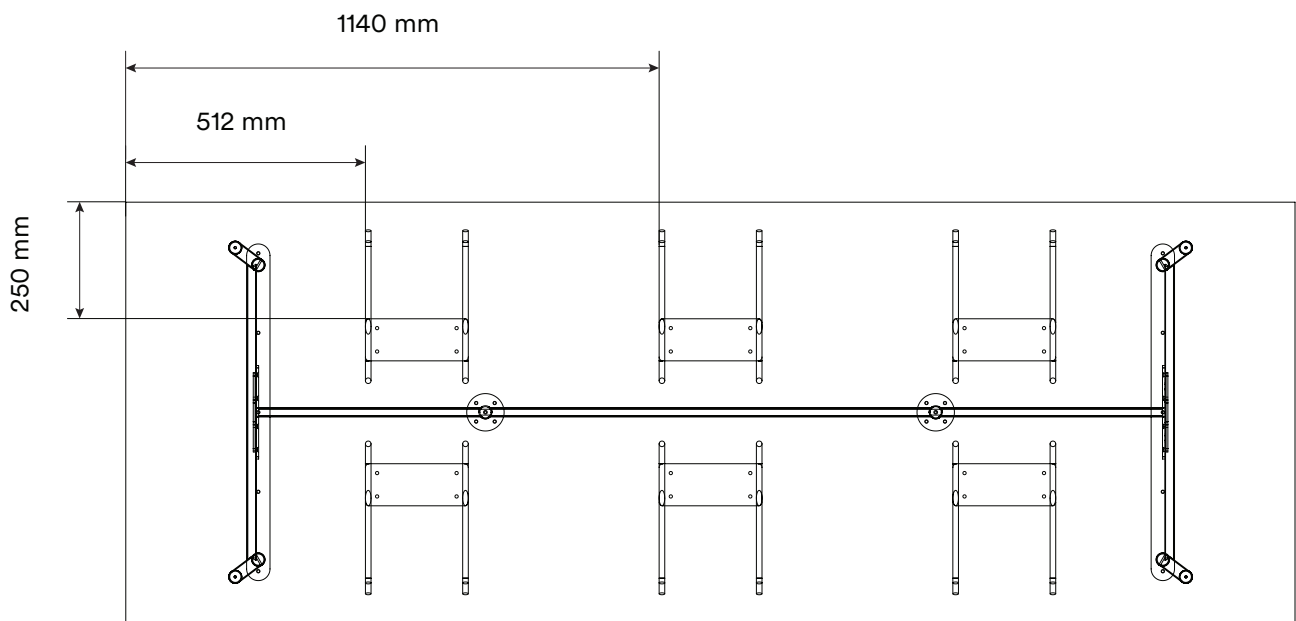

Union Hanger

Assembly Instructions

normann

C O P E N H A G E N

Assembly Instructions Union Hanger

Union Table 90x90

Union Table 140x90

Union Table 160x90

normann

C O P E N H A G E N

Union Table 180x90

Union Table 220x90

normann

C O P E N H A G E N

Union Table 250x90

Union Table Ø110