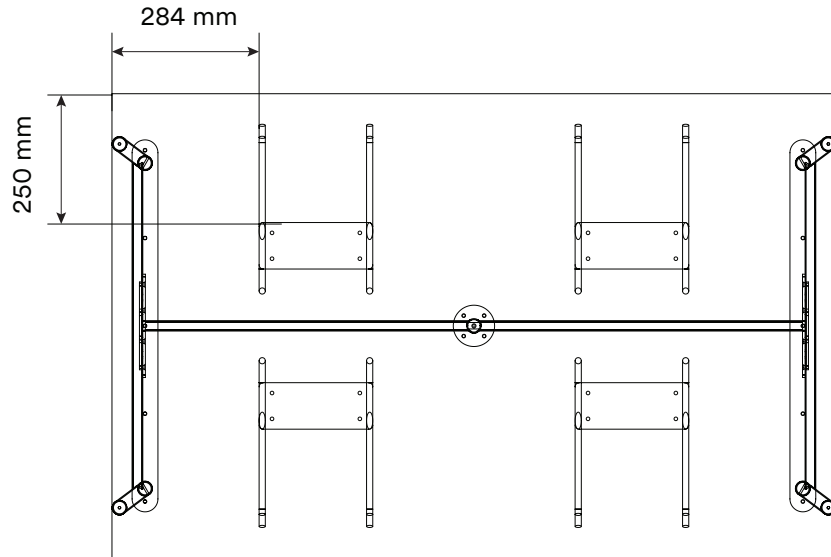

Union Hanger

Assembly Instructions

normann

C O P E N H A G E N

Assembly Instructions Union Hanger

Union Table 90x90

Union Table 140x90

Union Table 160x90

normann

C O P E N H A G E N

Union Table 180x90

Union Table 220x90

normann

C O P E N H A G E N

Union Table 250x90

Union Table Ø110