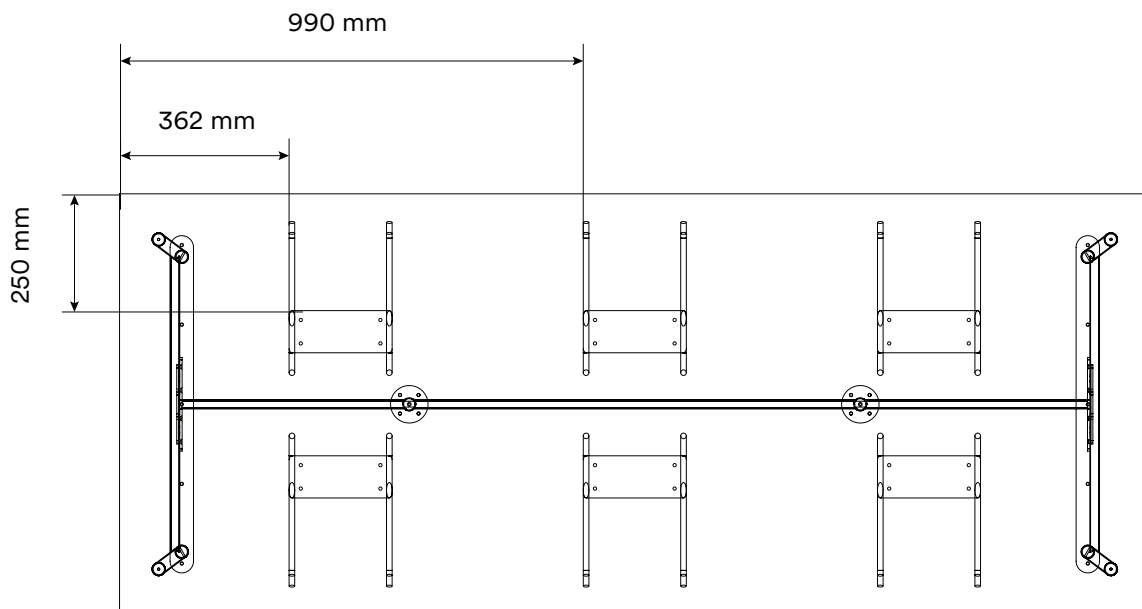

Union Hanger

Assembly Instructions

normann

C O P E N H A G E N

Assembly Instructions Union Hanger

Union Table 90x90

Union Table 140x90

Union Table 160x90

normann

C O P E N H A G E N

Union Table 180x90

Union Table 220x90

normann

C O P E N H A G E N

Union Table 250x90

Union Table Ø110