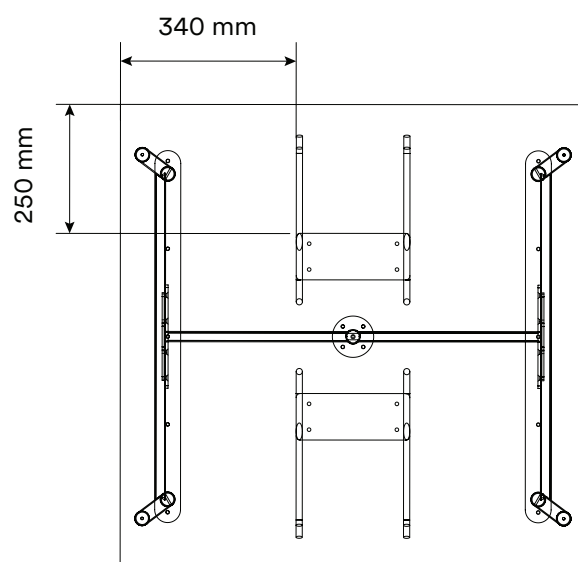

Union Hanger

Assembly Instructions

normann

C O P E N H A G E N

Assembly Instructions Union Hanger

Union Table 90x90

Union Table 140x90

Union Table 160x90

normann

C O P E N H A G E N

Union Table 180x90

Union Table 220x90

normann

C O P E N H A G E N

Union Table 250x90

Union Table Ø110