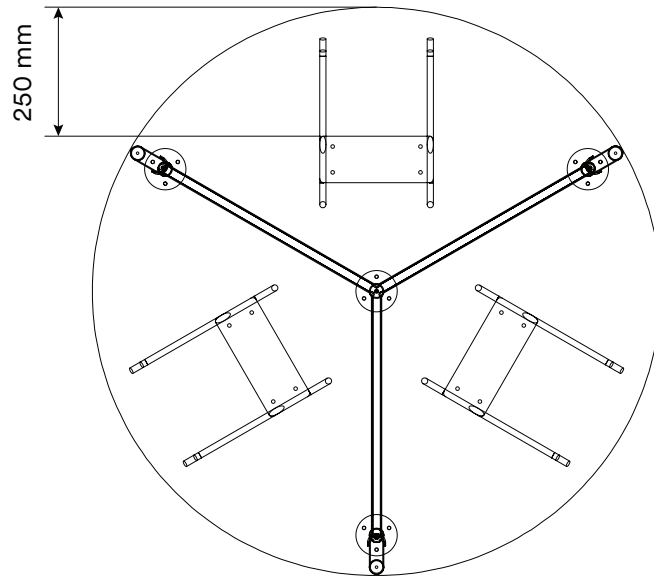

Union Hanger

Assembly Instructions

normann

C O P E N H A G E N

Assembly Instructions Union Hanger

Union Table 90x90

Union Table 140x90

Union Table 160x90

normann

C O P E N H A G E N

Union Table 180x90

Union Table 220x90

normann

C O P E N H A G E N

Union Table 250x90

Union Table Ø110