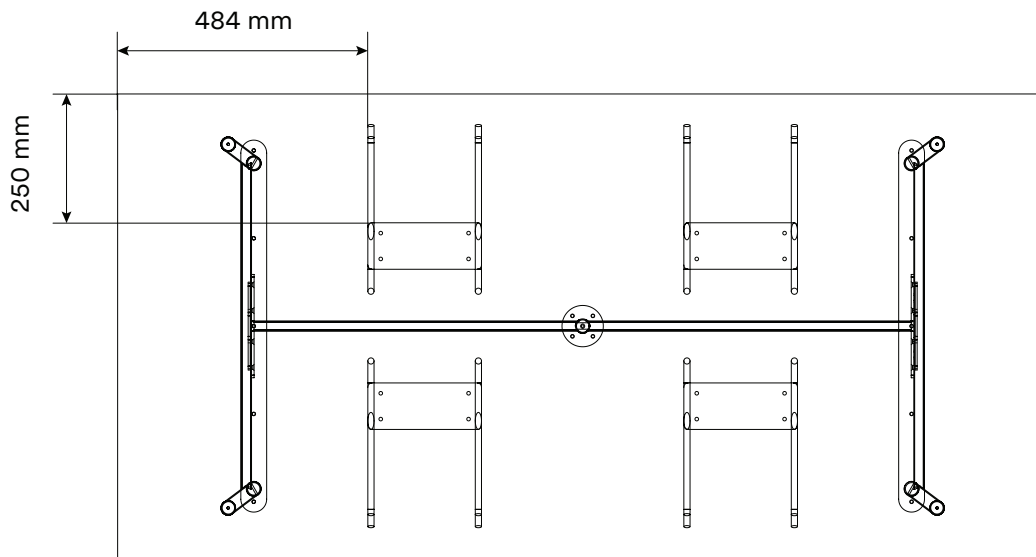

Union Hanger

Assembly Instructions

normann

C O P E N H A G E N

Assembly Instructions Union Hanger

Union Table 90x90

Union Table 140x90

Union Table 160x90

normann

C O P E N H A G E N

Union Table 180x90

Union Table 220x90

normann

C O P E N H A G E N

Union Table 250x90

Union Table Ø110