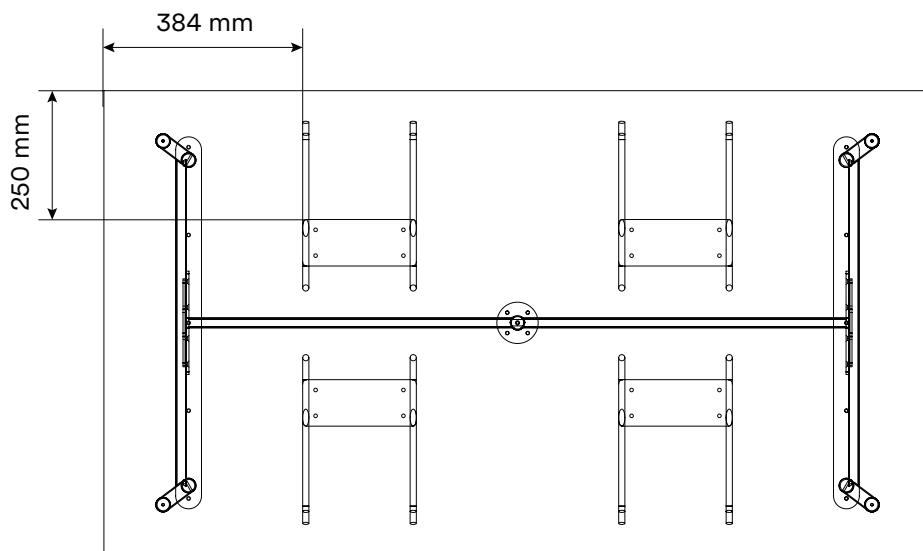

Union Hanger

Assembly Instructions

normann

C O P E N H A G E N

Assembly Instructions Union Hanger

Union Table 90x90

Union Table 140x90

Union Table 160x90

normann

C O P E N H A G E N

Union Table 180x90

Union Table 220x90

normann

C O P E N H A G E N

Union Table 250x90

Union Table Ø110