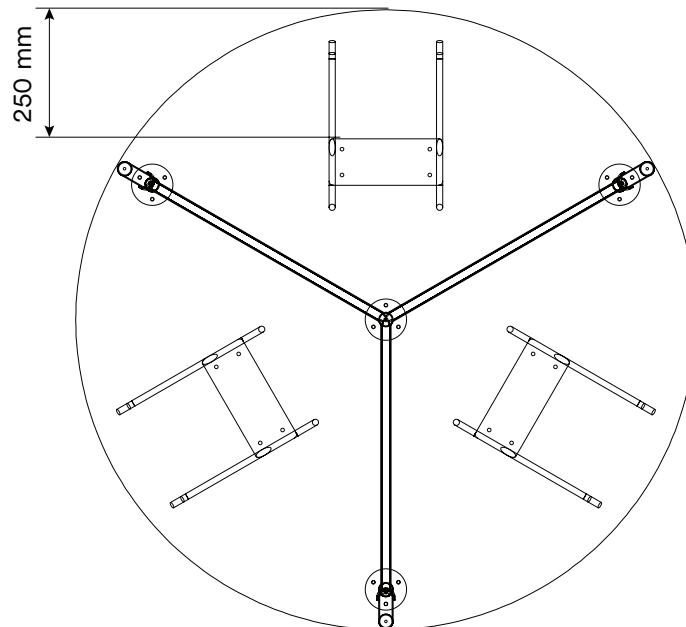

Union Table 220x90