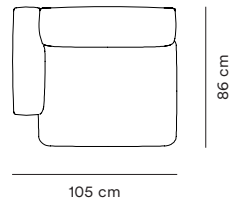

## Narrow Seat Modules

Dimensions H 67 cm, SH 39 cm

**100 Narrow  
Left Armrest**

**110 Narrow  
Center**

**120 Narrow  
Right Armrest**

**150 Narrow  
Corner**

## Wide Seat Modules

Dimensions H 67 cm, SH 39 cm

**300 Wide  
Left Armrest**

**310 Wide  
Center**

**320 Wide  
Right Armrest**

**330 Wide  
Open Left**

**340 Wide  
Open Right**

## Wide Seat Chaise Longue Modules

Dimensions H 67 cm, SH 39 cm

**400 Wide Chaise Longue  
Left Armrest**

**410 Wide Chaise Longue  
Center**

**420 Wide Chaise Longue  
Right Armrest**

## Poufs and Cushion

Dimensions Pouf H 39 cm, Cushion D 16 cm

**700 Pouf  
Small**

**710 Pouf  
Large**

**800 Cushion**

**801 Cushion**