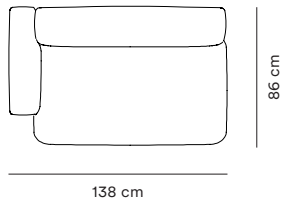

## Narrow Seat Modules

Dimensions H 67 cm, SH 39 cm

**100 Narrow  
Left Armrest**

**110 Narrow  
Center**

**120 Narrow  
Right Armrest**

**150 Narrow  
Corner**

## Wide Seat Modules

Dimensions H 67 cm, SH 39 cm

**300 Wide  
Left Armrest**

**310 Wide  
Center**

**320 Wide  
Right Armrest**

**330 Wide  
Open Left**

**340 Wide  
Open Right**

## Wide Seat Chaise Longue Modules

Dimensions H 67 cm, SH 39 cm

**400 Wide Chaise Longue  
Left Armrest**

**410 Wide Chaise Longue  
Center**

**420 Wide Chaise Longue  
Right Armrest**

## Poufs and Cushion

Dimensions Pouf H 39 cm, Cushion D 16 cm

**700 Pouf  
Small**

**710 Pouf  
Large**

**800 Cushion**

**801 Cushion**