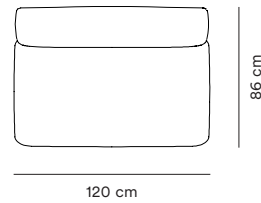

## Narrow Seat Modules

Dimensions H 67 cm, SH 39 cm

**100 Narrow  
Left Armrest**

**110 Narrow  
Center**

**120 Narrow  
Right Armrest**

**150 Narrow  
Corner**

## Wide Seat Modules

Dimensions H 67 cm, SH 39 cm

**300 Wide  
Left Armrest**

**310 Wide  
Center**

**320 Wide  
Right Armrest**

**330 Wide  
Open Left**

**340 Wide  
Open Right**

## Wide Seat Chaise Longue Modules

Dimensions H 67 cm, SH 39 cm

**400 Wide Chaise Longue  
Left Armrest**

**410 Wide Chaise Longue  
Center**

**420 Wide Chaise Longue  
Right Armrest**

## Poufs and Cushion

Dimensions Pouf H 39 cm, Cushion D 16 cm

**700 Pouf  
Small**

**710 Pouf  
Large**

**800 Cushion**

**801 Cushion**