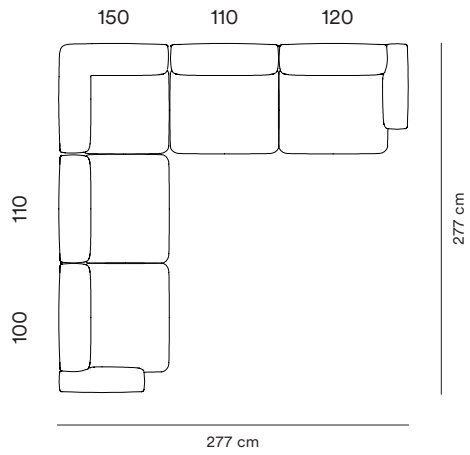

## Narrow Seat Modules

Dimensions H 67 cm, SH 39 cm

**100 Narrow  
Left Armrest**

**110 Narrow  
Center**

**120 Narrow  
Right Armrest**

**150 Narrow  
Corner**

## Wide Seat Modules

Dimensions H 67 cm, SH 39 cm

**300 Wide  
Left Armrest**

**310 Wide  
Center**

**320 Wide  
Right Armrest**

**330 Wide  
Open Left**

**340 Wide  
Open Right**

## Wide Seat Chaise Longue Modules

Dimensions H 67 cm, SH 39 cm

**400 Wide Chaise Longue  
Left Armrest**

**410 Wide Chaise Longue  
Center**

**420 Wide Chaise Longue  
Right Armrest**

## Poufs and Cushion

Dimensions Pouf H 39 cm, Cushion D 16 cm

**700 Pouf  
Small**

**710 Pouf  
Large**

**800 Cushion**

**801 Cushion**