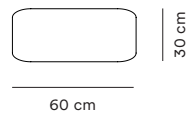

## Narrow Seat Modules

Dimensions H 67 cm, SH 39 cm

**100 Narrow  
Left Armrest**

**110 Narrow  
Center**

**120 Narrow  
Right Armrest**

**150 Narrow  
Corner**

## Wide Seat Modules

Dimensions H 67 cm, SH 39 cm

**300 Wide  
Left Armrest**

**310 Wide  
Center**

**320 Wide  
Right Armrest**

**330 Wide  
Open Left**

**340 Wide  
Open Right**

## Wide Seat Chaise Longue Modules

Dimensions H 67 cm, SH 39 cm

**400 Wide Chaise Longue  
Left Armrest**

**410 Wide Chaise Longue  
Center**

**420 Wide Chaise Longue  
Right Armrest**

## Poufs and Cushion

Dimensions Pouf H 39 cm, Cushion D 16 cm

**700 Pouf  
Small**

**710 Pouf  
Large**

**800 Cushion**

**801 Cushion**