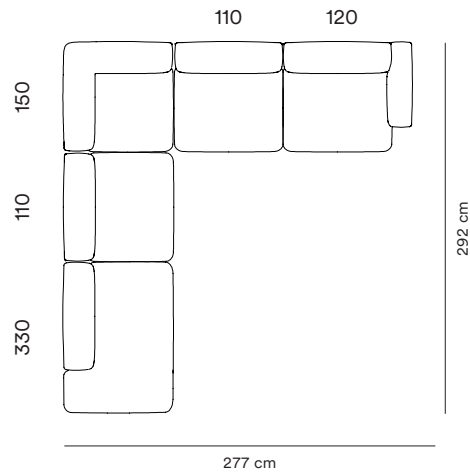

Sofa Examples