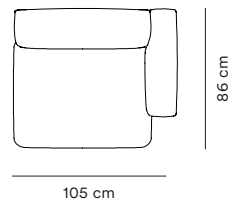

## Narrow Seat Modules

Dimensions H 67 cm, SH 39 cm

**100 Narrow  
Left Armrest**

**110 Narrow  
Center**

**120 Narrow  
Right Armrest**

**150 Narrow  
Corner**

## Wide Seat Modules

Dimensions H 67 cm, SH 39 cm

**300 Wide  
Left Armrest**

**310 Wide  
Center**

**320 Wide  
Right Armrest**

**330 Wide  
Open Left**

**340 Wide  
Open Right**

## Wide Seat Chaise Longue Modules

Dimensions H 67 cm, SH 39 cm

**400 Wide Chaise Longue  
Left Armrest**

**410 Wide Chaise Longue  
Center**

**420 Wide Chaise Longue  
Right Armrest**

## Poufs and Cushion

Dimensions Pouf H 39 cm, Cushion D 16 cm

**700 Pouf  
Small**

**710 Pouf  
Large**

**800 Cushion**

**801 Cushion**