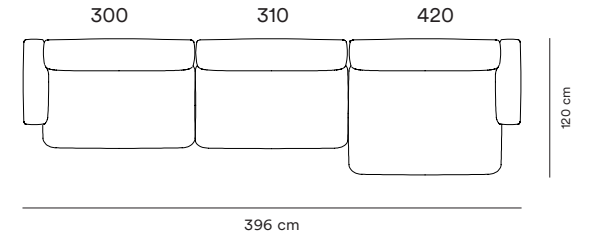

## Narrow Seat Modules

Dimensions H 67 cm, SH 39 cm

**100 Narrow  
Left Armrest**

**110 Narrow  
Center**

**120 Narrow  
Right Armrest**

**150 Narrow  
Corner**

## Wide Seat Modules

Dimensions H 67 cm, SH 39 cm

**300 Wide  
Left Armrest**

**310 Wide  
Center**

**320 Wide  
Right Armrest**

**330 Wide  
Open Left**

**340 Wide  
Open Right**

## Wide Seat Chaise Longue Modules

Dimensions H 67 cm, SH 39 cm

**400 Wide Chaise Longue  
Left Armrest**

**410 Wide Chaise Longue  
Center**

**420 Wide Chaise Longue  
Right Armrest**

## Poufs and Cushion

Dimensions Pouf H 39 cm, Cushion D 16 cm

**700 Pouf  
Small**

**710 Pouf  
Large**

**800 Cushion**

**801 Cushion**