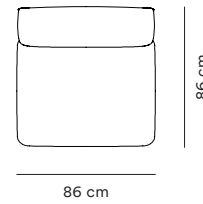

## Narrow Seat Modules

Dimensions H 67 cm, SH 39 cm

**100 Narrow  
Left Armrest**

**110 Narrow  
Center**

**120 Narrow  
Right Armrest**

**150 Narrow  
Corner**

## Wide Seat Modules

Dimensions H 67 cm, SH 39 cm

**300 Wide  
Left Armrest**

**310 Wide  
Center**

**320 Wide  
Right Armrest**

**330 Wide  
Open Left**

**340 Wide  
Open Right**

## Wide Seat Chaise Longue Modules

Dimensions H 67 cm, SH 39 cm

**400 Wide Chaise Longue  
Left Armrest**

**410 Wide Chaise Longue  
Center**

**420 Wide Chaise Longue  
Right Armrest**

## Poufs and Cushion

Dimensions Pouf H 39 cm, Cushion D 16 cm

**700 Pouf  
Small**

**710 Pouf  
Large**

**800 Cushion**

**801 Cushion**