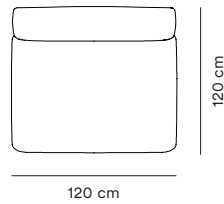

## Narrow Seat Modules

Dimensions H 67 cm, SH 39 cm

**100 Narrow  
Left Armrest**

**110 Narrow  
Center**

**120 Narrow  
Right Armrest**

**150 Narrow  
Corner**

## Wide Seat Modules

Dimensions H 67 cm, SH 39 cm

**300 Wide  
Left Armrest**

**310 Wide  
Center**

**320 Wide  
Right Armrest**

**330 Wide  
Open Left**

**340 Wide  
Open Right**

## Wide Seat Chaise Longue Modules

Dimensions H 67 cm, SH 39 cm

**400 Wide Chaise Longue  
Left Armrest**

**410 Wide Chaise Longue  
Center**

**420 Wide Chaise Longue  
Right Armrest**

## Poufs and Cushion

Dimensions Pouf H 39 cm, Cushion D 16 cm

**700 Pouf  
Small**

**710 Pouf  
Large**

**800 Cushion**

**801 Cushion**