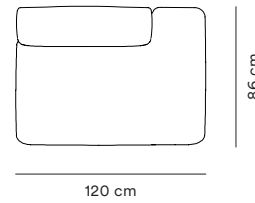

## Narrow Seat Modules

Dimensions H 67 cm, SH 39 cm

**100 Narrow  
Left Armrest**

**110 Narrow  
Center**

**120 Narrow  
Right Armrest**

**150 Narrow  
Corner**

## Wide Seat Modules

Dimensions H 67 cm, SH 39 cm

**300 Wide  
Left Armrest**

**310 Wide  
Center**

**320 Wide  
Right Armrest**

**330 Wide  
Open Left**

**340 Wide  
Open Right**

## Wide Seat Chaise Longue Modules

Dimensions H 67 cm, SH 39 cm

**400 Wide Chaise Longue  
Left Armrest**

**410 Wide Chaise Longue  
Center**

**420 Wide Chaise Longue  
Right Armrest**

## Poufs and Cushion

Dimensions Pouf H 39 cm, Cushion D 16 cm

**700 Pouf  
Small**

**710 Pouf  
Large**

**800 Cushion**

**801 Cushion**