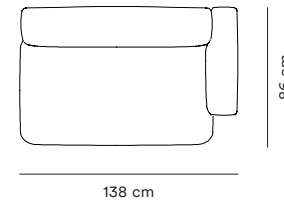

## Narrow Seat Modules

Dimensions H 67 cm, SH 39 cm

**100 Narrow  
Left Armrest**

**110 Narrow  
Center**

**120 Narrow  
Right Armrest**

**150 Narrow  
Corner**

## Wide Seat Modules

Dimensions H 67 cm, SH 39 cm

**300 Wide  
Left Armrest**

**310 Wide  
Center**

**320 Wide  
Right Armrest**

**330 Wide  
Open Left**

**340 Wide  
Open Right**

## Wide Seat Chaise Longue Modules

Dimensions H 67 cm, SH 39 cm

**400 Wide Chaise Longue  
Left Armrest**

**410 Wide Chaise Longue  
Center**

**420 Wide Chaise Longue  
Right Armrest**

## Poufs and Cushion

Dimensions Pouf H 39 cm, Cushion D 16 cm

**700 Pouf  
Small**

**710 Pouf  
Large**

**800 Cushion**

**801 Cushion**