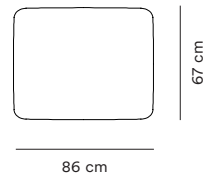

## Narrow Seat Modules

Dimensions H 67 cm, SH 39 cm

**100 Narrow  
Left Armrest**

**110 Narrow  
Center**

**120 Narrow  
Right Armrest**

**150 Narrow  
Corner**

## Wide Seat Modules

Dimensions H 67 cm, SH 39 cm

**300 Wide  
Left Armrest**

**310 Wide  
Center**

**320 Wide  
Right Armrest**

**330 Wide  
Open Left**

**340 Wide  
Open Right**

## Wide Seat Chaise Longue Modules

Dimensions H 67 cm, SH 39 cm

**400 Wide Chaise Longue  
Left Armrest**

**410 Wide Chaise Longue  
Center**

**420 Wide Chaise Longue  
Right Armrest**

## Poufs and Cushion

Dimensions Pouf H 39 cm, Cushion D 16 cm

**700 Pouf  
Small**

**710 Pouf  
Large**

**800 Cushion**

**801 Cushion**