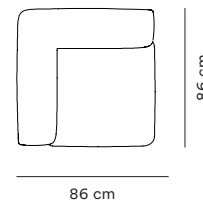

## Narrow Seat Modules

Dimensions H 67 cm, SH 39 cm

**100 Narrow  
Left Armrest**

**110 Narrow  
Center**

**120 Narrow  
Right Armrest**

**150 Narrow  
Corner**

## Wide Seat Modules

Dimensions H 67 cm, SH 39 cm

**300 Wide  
Left Armrest**

**310 Wide  
Center**

**320 Wide  
Right Armrest**

**330 Wide  
Open Left**

**340 Wide  
Open Right**

## Wide Seat Chaise Longue Modules

Dimensions H 67 cm, SH 39 cm

**400 Wide Chaise Longue  
Left Armrest**

**410 Wide Chaise Longue  
Center**

**420 Wide Chaise Longue  
Right Armrest**

## Poufs and Cushion

Dimensions Pouf H 39 cm, Cushion D 16 cm

**700 Pouf  
Small**

**710 Pouf  
Large**

**800 Cushion**

**801 Cushion**