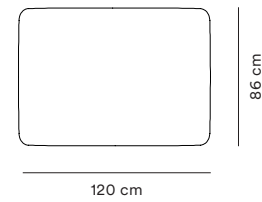

## Narrow Seat Modules

Dimensions H 67 cm, SH 39 cm

**100 Narrow  
Left Armrest**

**110 Narrow  
Center**

**120 Narrow  
Right Armrest**

**150 Narrow  
Corner**

## Wide Seat Modules

Dimensions H 67 cm, SH 39 cm

**300 Wide  
Left Armrest**

**310 Wide  
Center**

**320 Wide  
Right Armrest**

**330 Wide  
Open Left**

**340 Wide  
Open Right**

## Wide Seat Chaise Longue Modules

Dimensions H 67 cm, SH 39 cm

**400 Wide Chaise Longue  
Left Armrest**

**410 Wide Chaise Longue  
Center**

**420 Wide Chaise Longue  
Right Armrest**

## Poufs and Cushion

Dimensions Pouf H 39 cm, Cushion D 16 cm

**700 Pouf  
Small**

**710 Pouf  
Large**

**800 Cushion**

**801 Cushion**