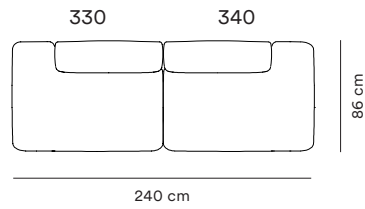

Sofa Examples