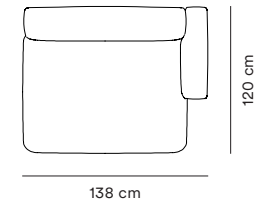

## Narrow Seat Modules

Dimensions H 67 cm, SH 39 cm

**100 Narrow  
Left Armrest**

**110 Narrow  
Center**

**120 Narrow  
Right Armrest**

**150 Narrow  
Corner**

## Wide Seat Modules

Dimensions H 67 cm, SH 39 cm

**300 Wide  
Left Armrest**

**310 Wide  
Center**

**320 Wide  
Right Armrest**

**330 Wide  
Open Left**

**340 Wide  
Open Right**

## Wide Seat Chaise Longue Modules

Dimensions H 67 cm, SH 39 cm

**400 Wide Chaise Longue  
Left Armrest**

**410 Wide Chaise Longue  
Center**

**420 Wide Chaise Longue  
Right Armrest**

## Poufs and Cushion

Dimensions Pouf H 39 cm, Cushion D 16 cm

**700 Pouf  
Small**

**710 Pouf  
Large**

**800 Cushion**

**801 Cushion**