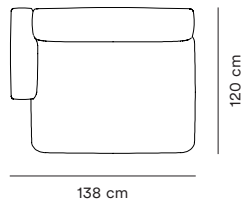

## Narrow Seat Modules

Dimensions H 67 cm, SH 39 cm

**100 Narrow  
Left Armrest**

**110 Narrow  
Center**

**120 Narrow  
Right Armrest**

**150 Narrow  
Corner**

## Wide Seat Modules

Dimensions H 67 cm, SH 39 cm

**300 Wide  
Left Armrest**

**310 Wide  
Center**

**320 Wide  
Right Armrest**

**330 Wide  
Open Left**

**340 Wide  
Open Right**

## Wide Seat Chaise Longue Modules

Dimensions H 67 cm, SH 39 cm

**400 Wide Chaise Longue  
Left Armrest**

**410 Wide Chaise Longue  
Center**

**420 Wide Chaise Longue  
Right Armrest**

## Poufs and Cushion

Dimensions Pouf H 39 cm, Cushion D 16 cm

**700 Pouf  
Small**

**710 Pouf  
Large**

**800 Cushion**

**801 Cushion**