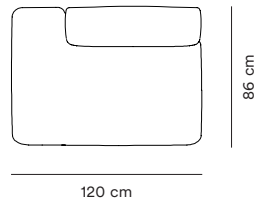

## Narrow Seat Modules

Dimensions H 67 cm, SH 39 cm

**100 Narrow  
Left Armrest**

**110 Narrow  
Center**

**120 Narrow  
Right Armrest**

**150 Narrow  
Corner**

## Wide Seat Modules

Dimensions H 67 cm, SH 39 cm

**300 Wide  
Left Armrest**

**310 Wide  
Center**

**320 Wide  
Right Armrest**

**330 Wide  
Open Left**

**340 Wide  
Open Right**

## Wide Seat Chaise Longue Modules

Dimensions H 67 cm, SH 39 cm

**400 Wide Chaise Longue  
Left Armrest**

**410 Wide Chaise Longue  
Center**

**420 Wide Chaise Longue  
Right Armrest**

## Poufs and Cushion

Dimensions Pouf H 39 cm, Cushion D 16 cm

**700 Pouf  
Small**

**710 Pouf  
Large**

**800 Cushion**

**801 Cushion**